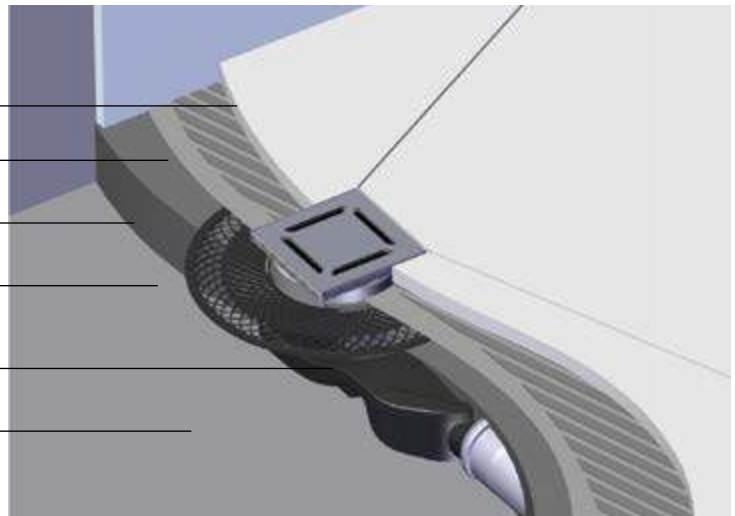

PLATZ

Сливной трап со спирографом (изолирующий фланец повышенной плотности)

Финишное покрытие
Клеящий слой
Гидроизоляционный слой
Фирменный изолирующий фланец
Выравнивающая стяжка
Прочное основание

Спирограф (фирменный изолирующий фланец)