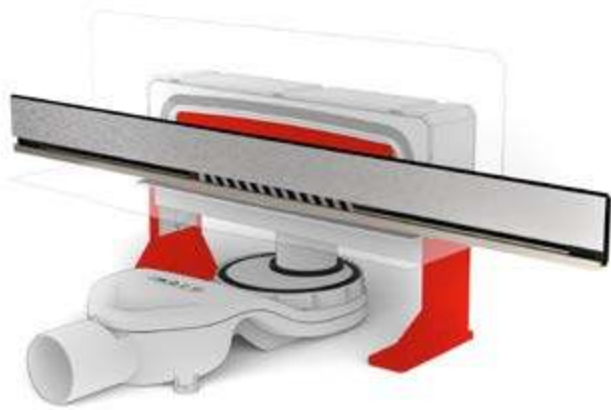

BERGES представляет пристенный желоб

Инновационное решение

Безупречный стиль в ванной комнате, бесшовный вид и функциональность от стены до стены. Больше душевого пространства.

Больше душевого пространства.

WALL сконструирован с внутренним протоком, поэтому вода легко попадает в сифон.

Встроенный дренажный корпус

Встроенный корпус и регулировочный фланец обеспечивают долговечность и легкую установку. Совместим с покрывающими материалами толщиной до 30 мм.