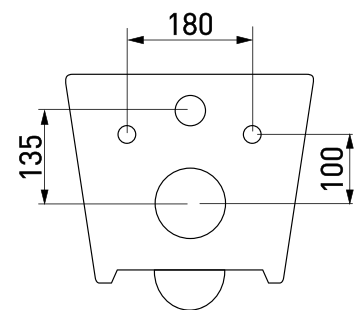

Артикул: 082121

Габаритные размеры: длина 55 см
ширина 36 см
высота 33,5 см

Характеристики: Технология Rimless
Скрытый крепеж

Состав: стекловидный фарфор

Функции сиденья: микролифт и быстросъём

Материал сиденья: дюропласт