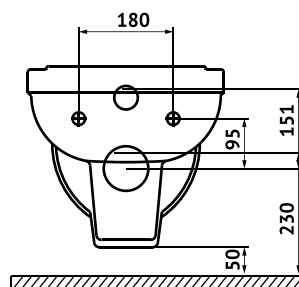

артикул 042419

Полный комплект BERGES для монтажа подвесного унитаза:

1. **Инсталляция NOVUM525:** толщина бачка 80 мм, смыв 3/6 литра, нагрузка 400 кг, антикоррозийное покрытие. Все крепежи для установки в комплекте. Возможность установки в угол. Гарантия 10 лет.
2. **Кнопка D7:** двухрежимная, управление механическое, ABS пластик, цвет: хром глянец / белая
3. **Унитаз GAMMA:** каскадный смыв, открытый ободок, антибактериальное покрытие, экономия воды
4. **Сидение Gamma:** дюропласт, микролифт, быстростъем