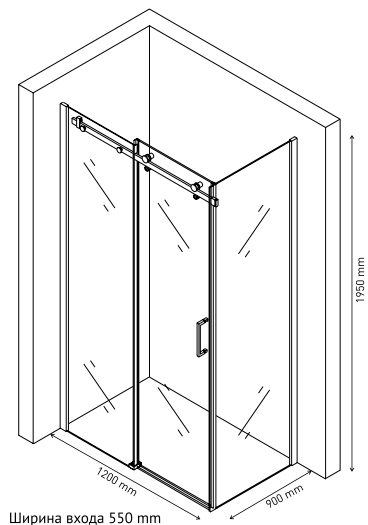

Душевой уголок GELIOS 1200×900
арт 061019

Ширина входа 550 mm

Душевой уголок GELIOS 1200×800
арт 061001

Ширина входа 550 mm

Душевой уголок GELIOS 1000×800
арт 061003

Ширина входа 450 mm

Особенная надежность