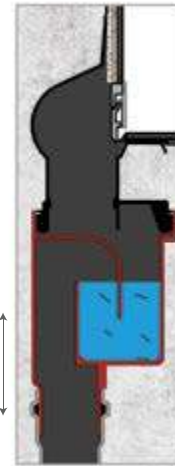

Вертикальный выпуск
H30/80mm – D50/105mm
Самопромывной
S-образный сифон
Слив 48 л/мин

32 мм
водяной
столб