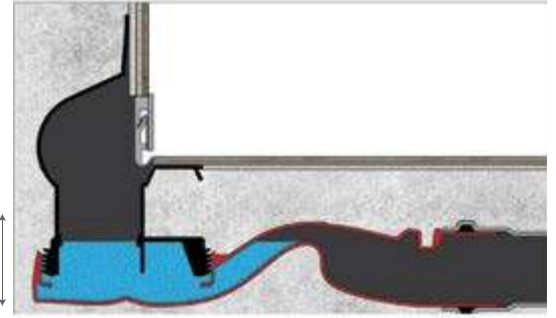

30 мм
водяной
столб

Вертикальный выпуск
H30/80mm – D50/105mm
Самопромывной
S-образный сифон
Слив 48 л/мин

32 мм
водяной
столб

Боковой выпуск 360°
H80-D50
Самопромывной
S-образный сифон
Слив 60 л/мин

60 мм
водяной
столб