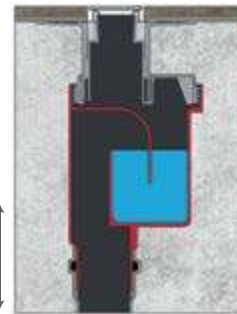

32 мм
водяной
столб