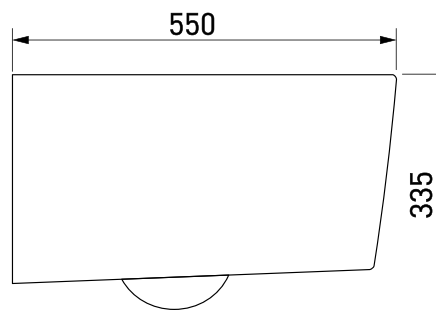

Артикул: 082121

Габаритные размеры: длина 55 см
ширина 36 см
высота 33,5 см

Характеристики: Технология Rimless
Скрытый крепеж

Состав: стекловидный фарфор

Функции сиденья: микролифт и быстросъём

Материал сиденья: дюропласт