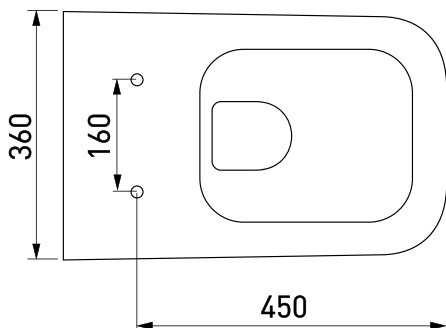

Артикул: 082121

Габаритные размеры: длина 55 см
ширина 36 см
высота 33,5 см

Характеристики: Технология Rimless
Скрытый крепеж

Состав: стекловидный фарфор

Функции сиденья: микролифт и быстросъём

Материал сиденья: дюропласт