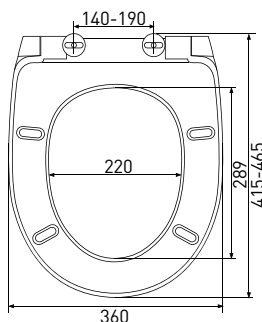

арт 018003

Длина: **44 см**Ширина: **36 см**Высота: **5 см**Материал: **дюропласт**Функции: **микролифт, быстросъём**Регулируемое крепление: **металл**Регулировка общей длины: **400-450 мм**Регулировка креплений: **110-170 мм**Цвет: **белый**

Сиденье Optim S0

арт 011303

Длина: **45 см**
 Ширина: **37,6 см**
 Высота: **5 см**
 Материал: **дюропласт**
 Функции: **микролифт, быстросъём**
 Регулируемое крепление: **металл-пластик**
 Регулировка общей длины: **410-460 мм**
 Регулировка креплений: **90-170 мм**
 Цвет: **белый**

Сиденье Quad slim S0

арт 018203

Длина: **44 см**
 Ширина: **34,8 см**
 Высота: **5 см**
 Материал: **дюропласт**
 Функции: **микролифт, быстросъём**
 Регулируемое крепление: **металл-пластик**
 Регулировка общей длины: **395-445 мм**
 Регулировка креплений: **100-170 мм**
 Цвет: **белый**

Сиденье **Real A**

арт 010301

Длина: **44,5 см**Ширина: **36 см**Высота: **6 см**Материал: **дюропласт**Функции: **-**Регулируемое крепление: **металл**Регулировка общей длины: **415-465 мм**Регулировка креплений: **140-190 мм**Цвет: **белый**Сиденье **Real slim S0**