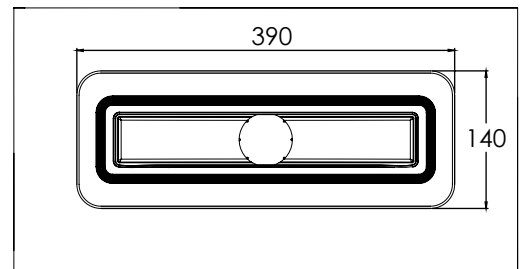

Корпус желоба