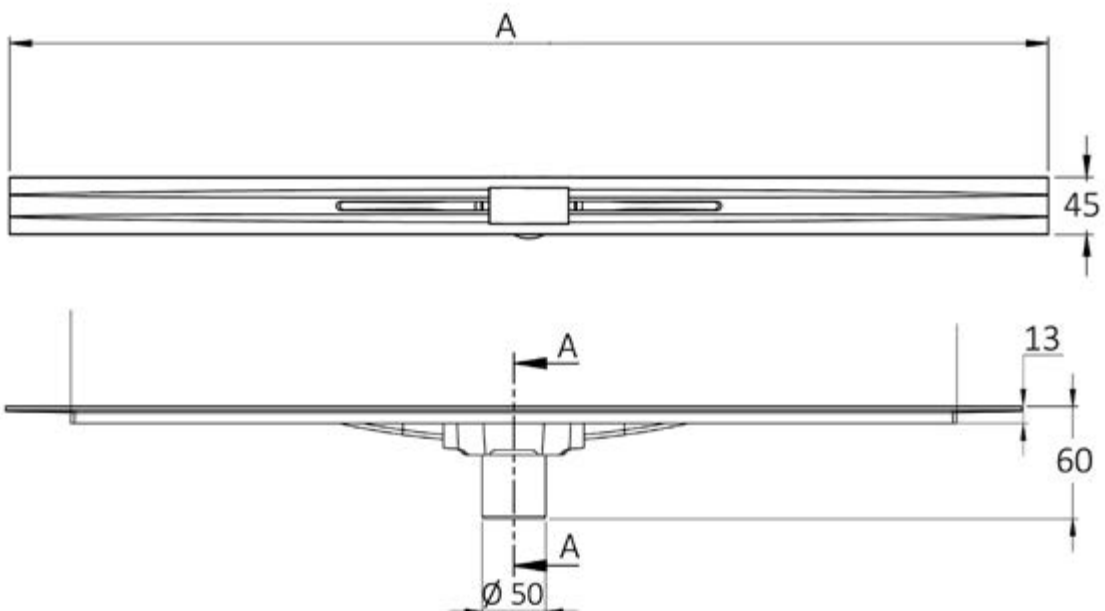

Выравнивающая стяжка

Бетонное основание

Корпус желоба

A: 400mm | 600mm | 800mm | 1000mm

Технические данные

Сифоны

Боковой выпуск 360°
H60-D50
Самопромывной
S-образный сифон
Слив 42 л/мин

30 мм
водяной
столб