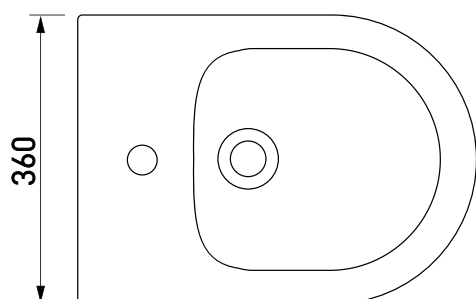

скрытый
крепеж

подвесное биде
EGO

Артикул: 082017

Габаритные размеры: длина **49 см**
ширина **36 см**
высота **26 см**

Характеристики: Скрытый крепеж

Состав: стекловидный фарфор

гарантия
10 лет

стекловидный
фарфор