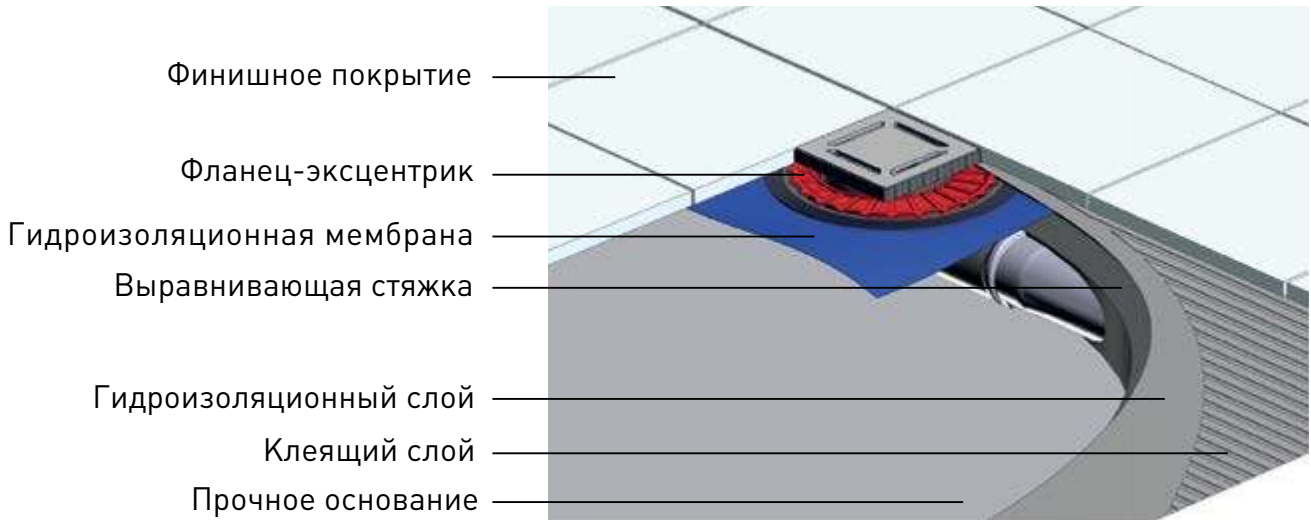

ZENTRUM

Сливной трап с изолирующим фланцем и мембраной

Фланец-эксцентрик