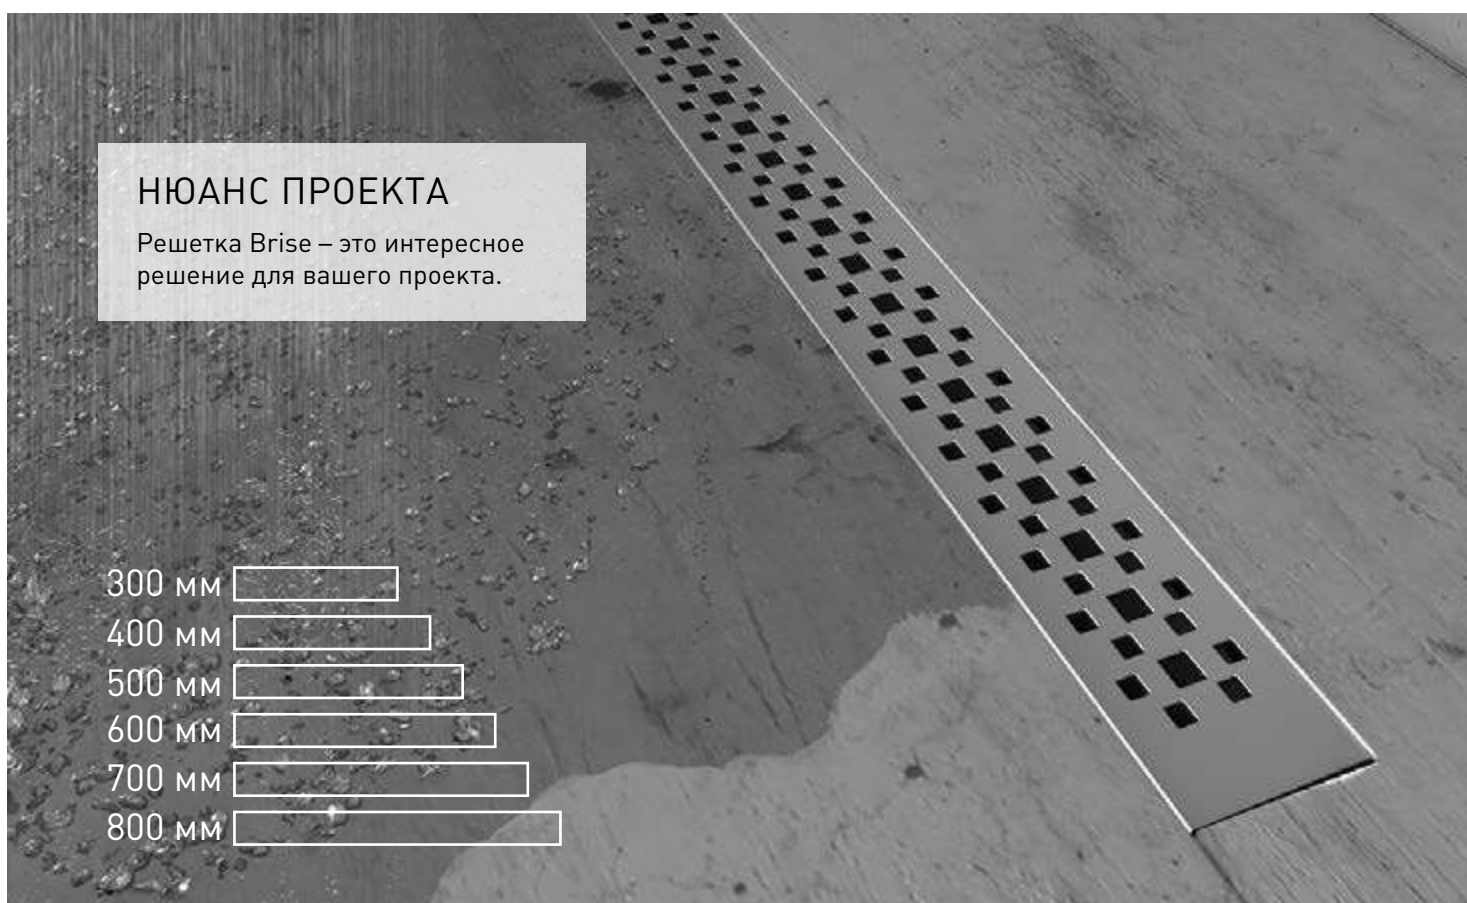

НЮАНС ПРОЕКТА

Решетка Brise – это интересное решение для вашего проекта.

- 300 мм
- 400 мм
- 500 мм
- 600 мм
- 700 мм
- 800 мм

SIMPEL

СВОБОДНЫЙ ВЫБОР РАЗМЕРА

Канальный душевой желоб SIMPEL позволяет обрезать его по вашим размерам. Эта индивидуальная функция может помочь в решении различных задумок проекта.