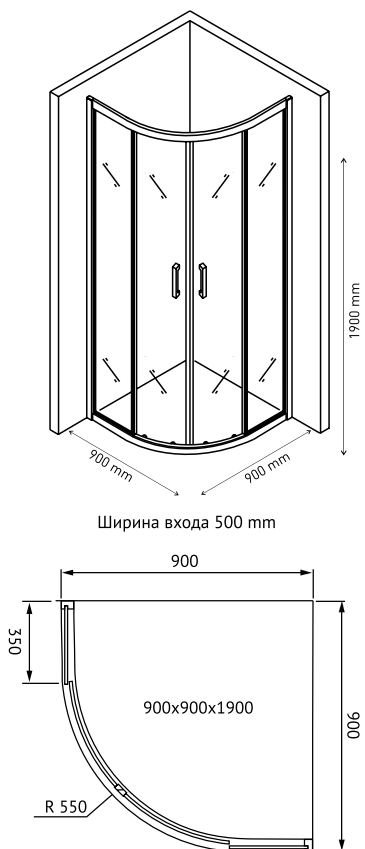

Душевое ограждение SOLO R 900×900
арт 061108

Особенная надежность

Безопасное закаленное стекло DIN EN 12150-1 толщиной 5 мм, прозрачное.

Экономия пространства

Угловой вход позволяет устанавливать ограждение даже в очень небольших помещениях

Комфортное использование

Подвижные ролики обеспечивают плавный ход раздвижных дверей

Прочные материалы

Ручки - пластик, направляющие и профиль алюминий, комплект уплотнителей

Простой монтаж

Допуск на установку 10 мм