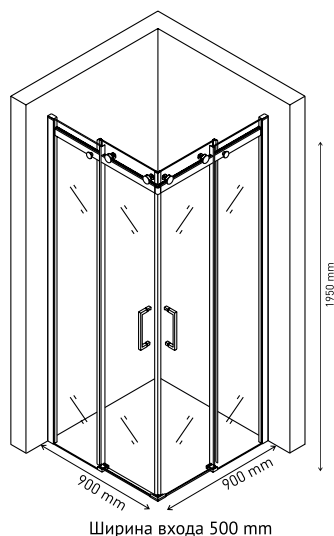

Направляющая и ручка - нержавеющая сталь, профиль алюминий, комплект уплотнителей

Простой монтаж

Допуск на установку 15 мм

Душевой уголок GELIOS 1000×1000
арт 061027

Душевой уголок GELIOS 900×900
арт 061022