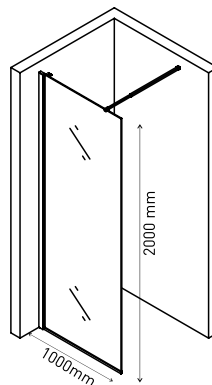

Душевая стенка SKY 1400×2000
арт 064007

Душевая стенка SKY 1200×2000
арт 064005

Душевая стенка SKY 1100×2000
арт 064004

Душевая стенка SKY 1000×2000
арт 064003

Душевая стенка SKY 900×2000
арт 064002

Душевая стенка SKY 800×2000
арт 064001