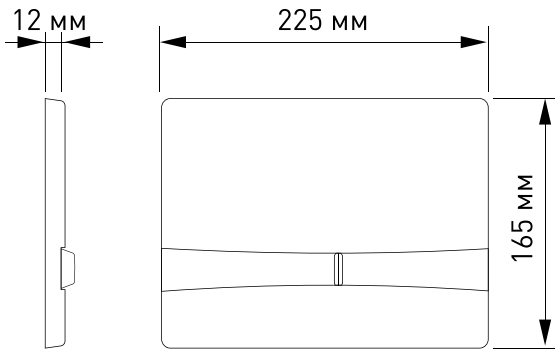

дизайн

F (Frame)

F1 арт **040051**
белая

F2 арт **040052**
матовый хром

F3 арт **040053**
хром глянец

F5 арт **040055**
черная
Soft Touch

Комплект «Инсталляция + кнопка»

Инсталляция	панели смыва
NOVUM 525	F1 артикул 040250
	F2 артикул 040252
	F3 артикул 040253
	F5 артикул 040255