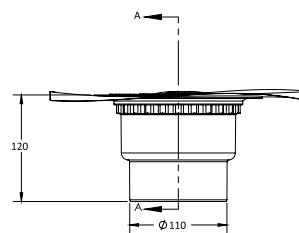

Вертикальный слив