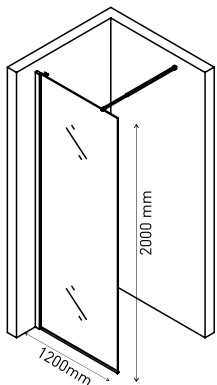

Душевая стенка SKY 1200×2000
арт 064005