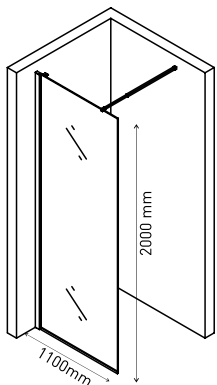

Душевая стенка SKY 1100×2000
арт 064004