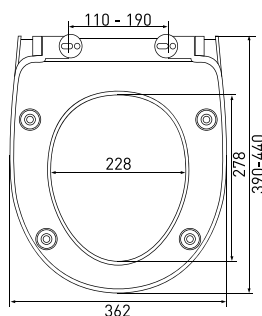

Длина: **42,5 см**

Ширина: **36,2 см**

Высота: **5 см**

Материал: **дюропласт**

Функции: **микролифт, быстросъём**

Регулируемое крепление: **металл**

Регулировка общей длины: **390-440 мм**

Регулировка креплений: **110-190 мм**

Цвет: **белый**

Сиденье **Real Slim S0 Black**

арт 010403