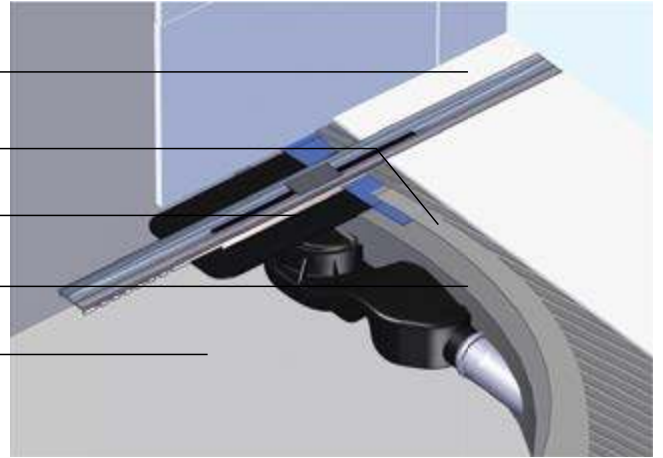

Технические данные

Монтажная схема

Финишное покрытие

Гидроизоляционный слой

Корпус желоба

Выравнивающая стяжка

Бетонное основание