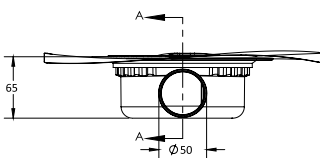

Боковой слив