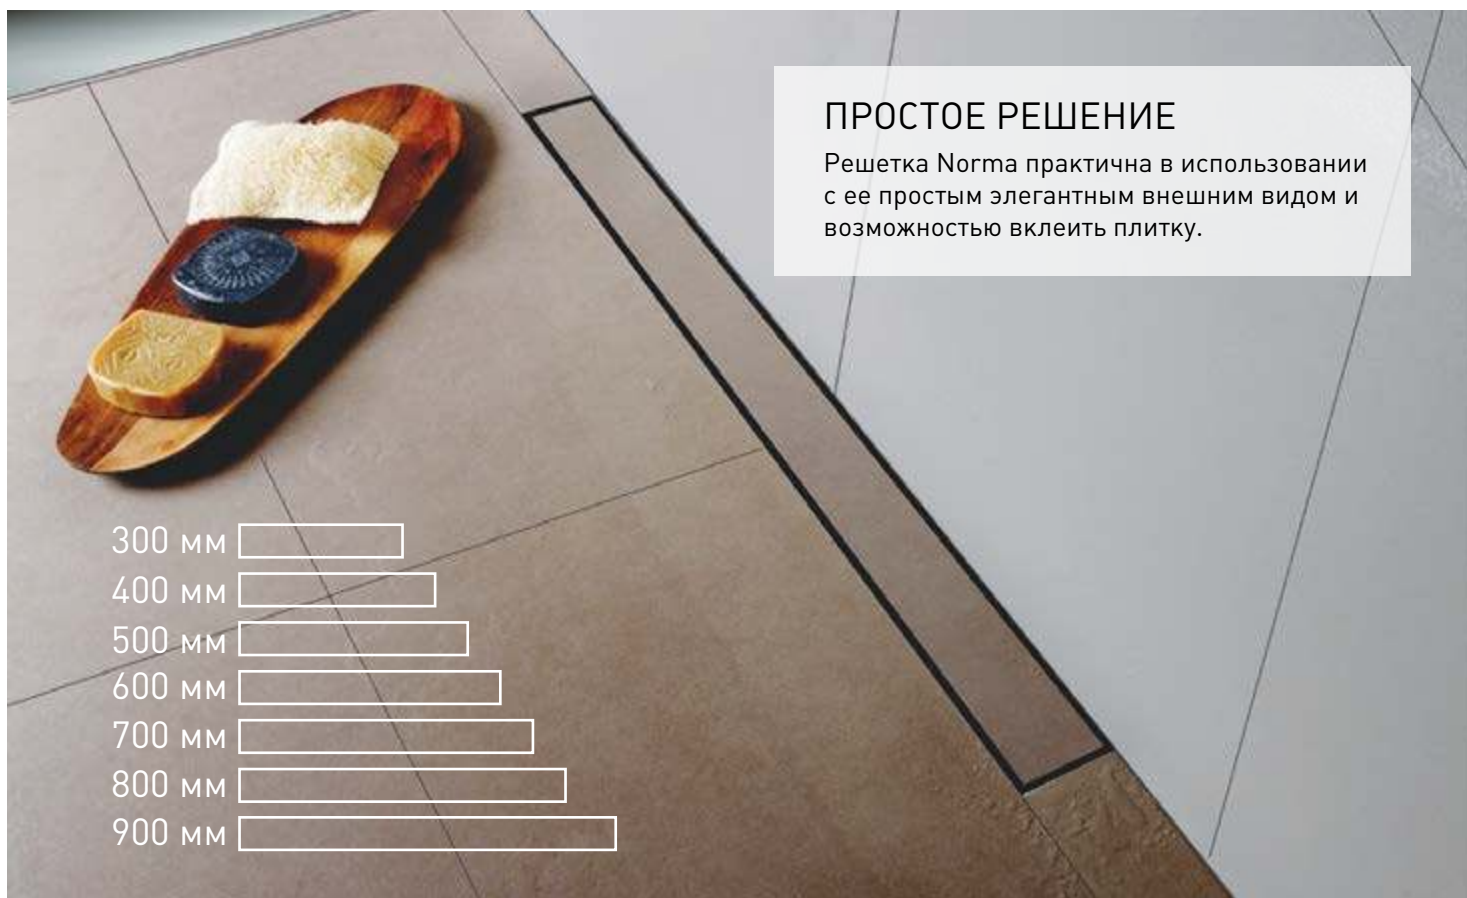

C1 Norma

ПРОСТОЕ РЕШЕНИЕ

Решетка Norma практична в использовании с ее простым элегантным внешним видом и возможностью вклеить плитку.

- 300 мм ☐
- 400 мм ☐
- 500 мм ☐
- 600 мм ☐
- 700 мм ☐
- 800 мм ☐
- 900 мм ☐