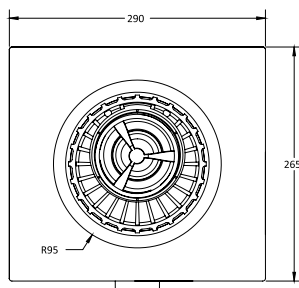

ZENTRUM

Сливной трап с изолирующим фланцем и мембраной

Фланец-эксцентрик