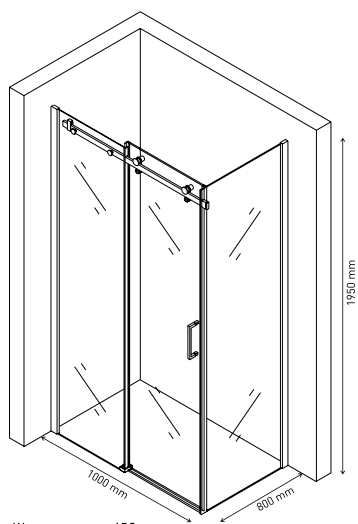

Душевой уголок GELIOS 1200×900
арт 061019

Ширина входа 550 mm

Душевой уголок GELIOS 1200×800
арт 061001

Ширина входа 550 mm

Душевой уголок GELIOS 1000×800
арт 061003

Ширина входа 450 mm

Особенная надежность