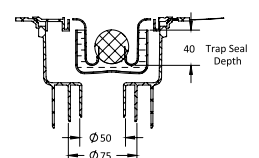

Вертикальный слив