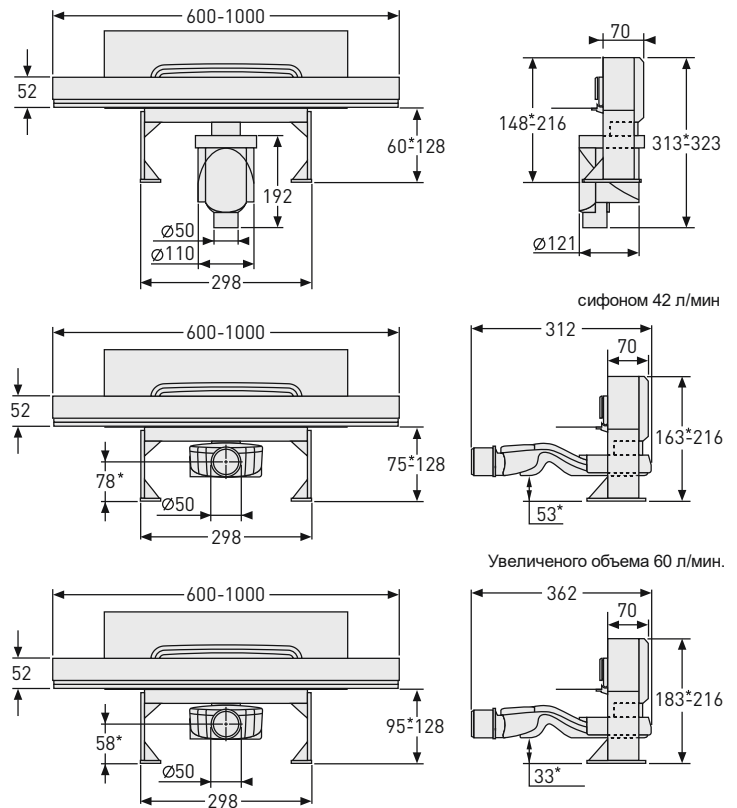

Монтажная схема