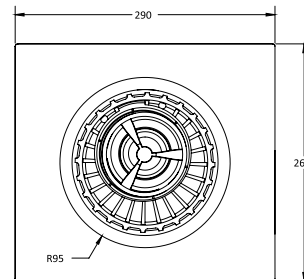

Фланец-эксцентрик