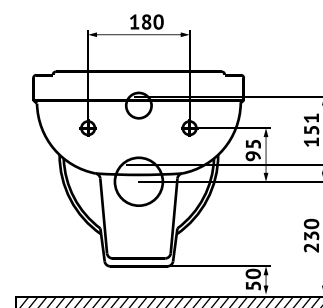

Артикул: 081105

Габаритные размеры: длина **52 см**
ширина **34,5 см**
высота **34 см**

Характеристики: каскадный смыв
открытый ободок

Функции сиденья: микролифт и быстросъём

Материал сиденья: дюропласт

гарантия
10 лет

плавное
закрывание
микролифт

лёгкая уборка
быстросъём

комплект
унитаз+сиденье