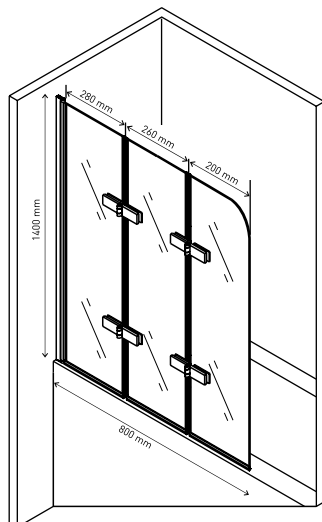

Шторка на ванну CITY 2.0 800
арт 062012