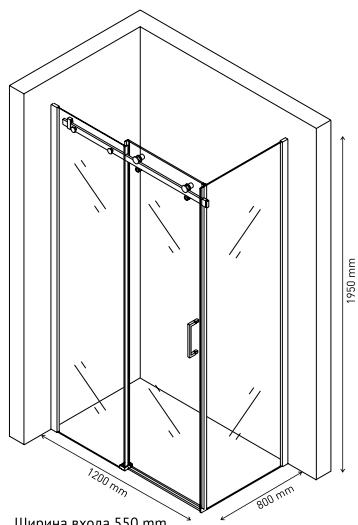

Душевой уголок GELIOS 1200×900
арт 061019

Ширина входа 550 mm

Душевой уголок GELIOS 1200×800
арт 061001

Ширина входа 550 mm

Душевой уголок GELIOS 1000×800
арт 061003

Ширина входа 450 mm

Особенная надежность