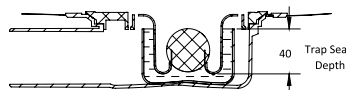

Боковой слив