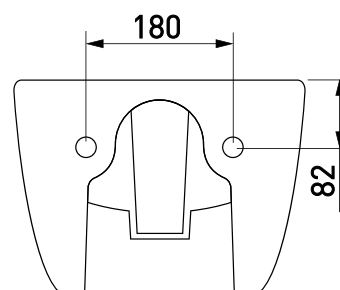

скрытый
крепеж

подвесное биде
EGO

Артикул: 082017

Габаритные размеры: длина **49 см**
ширина **36 см**
высота **26 см**

Характеристики: Скрытый крепеж

Состав: стекловидный фарфор

гарантия
10 лет

стекловидный
фарфор