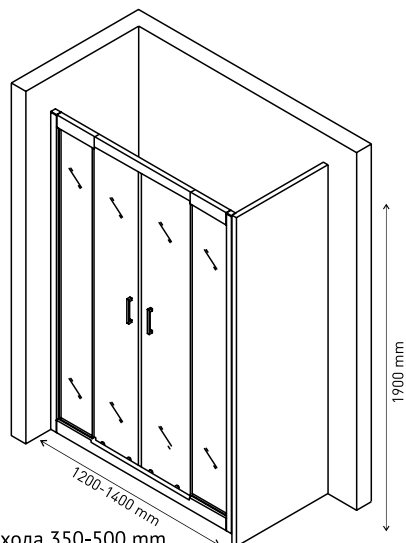

Душевая дверь PORTA 1200-1400×1900
арт 063101

Ширина входа 350-500 mm