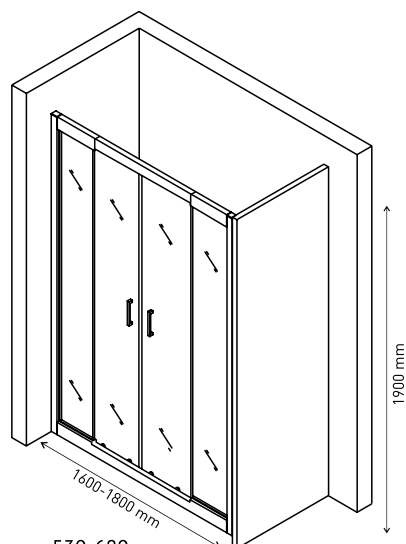

Простой монтаж

Допуск на установку 15 мм

Душевая дверь PORTA 1200-1400×1900
арт 063101

Ширина входа 350-500 mm

Душевая дверь PORTA 1400-1600×1900
арт 063102

Ширина входа 430-580 mm

Душевая дверь PORTA 1600-1800×1900
арт 063103