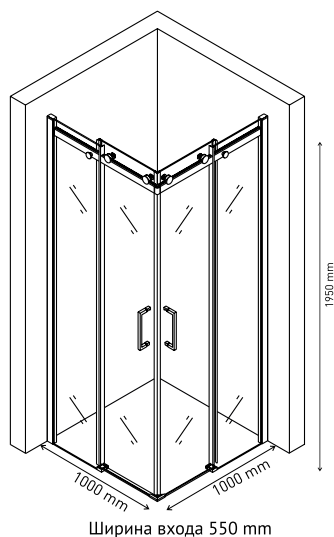

Душевой уголок GELIOS 1000×1000
арт 061027