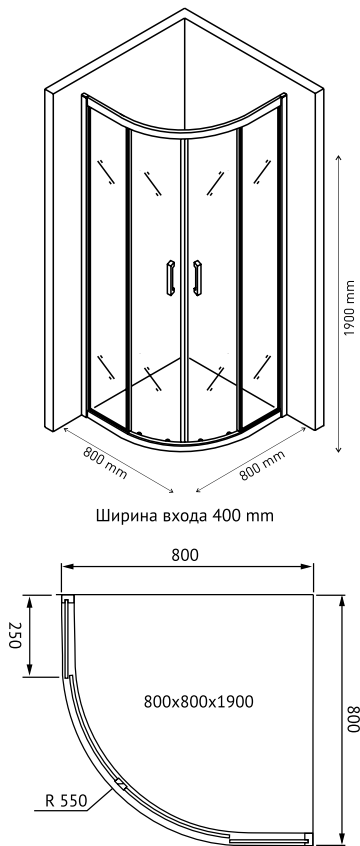

Душевое ограждение SOLO R 800×800
арт 061101