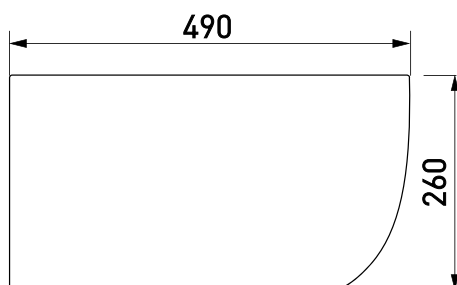

скрытый
крепеж

подвесное биде
EGO

Артикул: 082017

Габаритные размеры: длина **49 см**
ширина **36 см**
высота **26 см**

Характеристики: Скрытый крепеж

Состав: стекловидный фарфор

гарантия
10 лет

стекловидный
фарфор