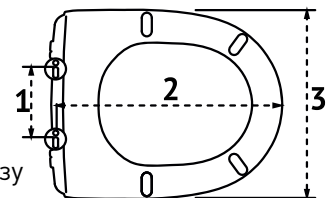

Шаг 4: Сравнить замеры унитаза с размерами сиденья. Если замеры унитаза попадают в диапазон, указанный на чертеже или в описании сиденья, значит сиденье подходит данному унитазу