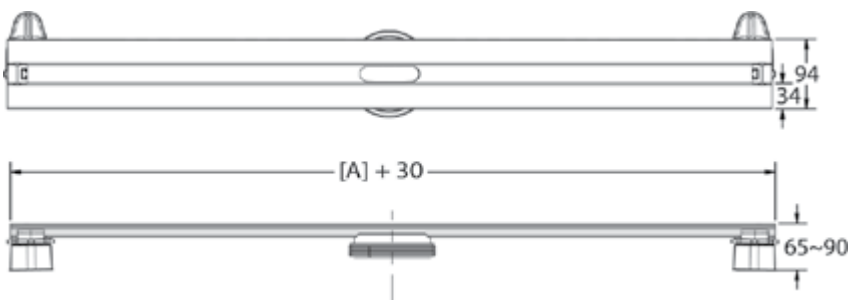

SUPER Slim

SUPER Line

A : 400mm | 500mm | 600mm
700mm | 800mm | 1000mm | 1200mm

Технические данные

Сифоны

Боковой выпуск 360°
H60-D50 Самопромывной
S-образный сифон
Слив 42 л/мин

30 мм
водяной
столб

Боковой выпуск 360°
H80-D50
Самопромывной
S-образный сифон
Слив 60 л/мин