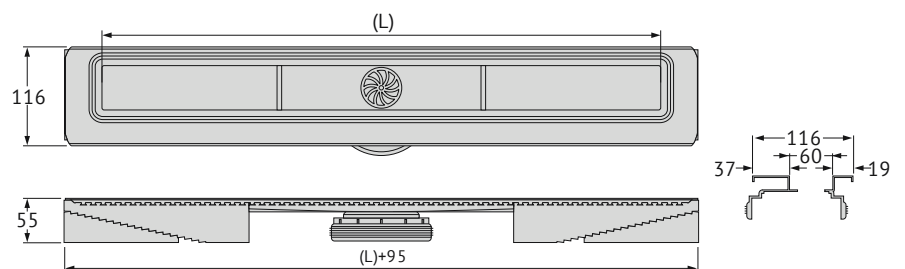

Технические данные

Монтажная схема

- Финишное покрытие
- Выравнивающая стяжка
- Гидроизоляционный слой
- Прочное основание
- Клеящий слой

Корпус желоба

L : 300mm | 400mm | 500mm | 600mm | 700mm | 800mm | 900mm