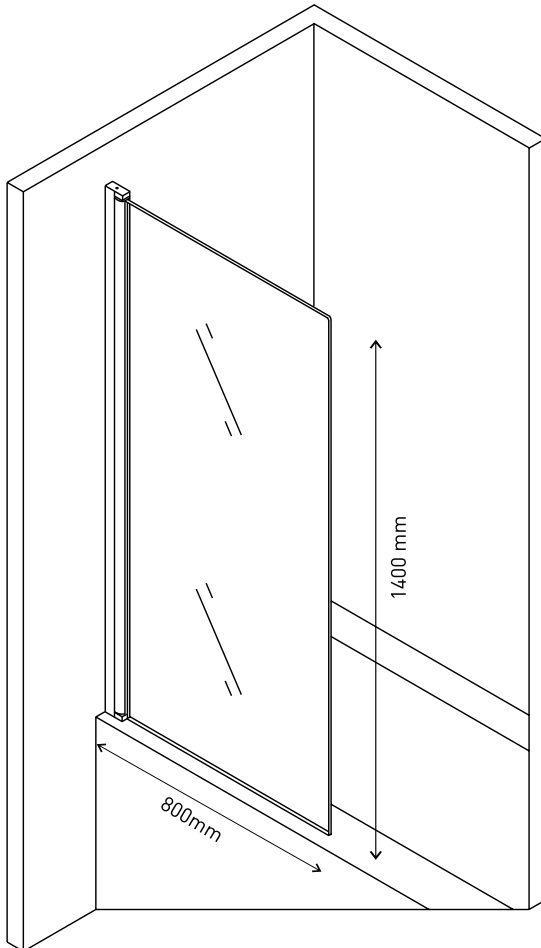

Больше ясности

Невесомость конструкции не ограничивает пространство

Постоянно и надежно

Шторка поворотного типа, профиль алюминий

Простой монтаж

Допуск на установку 10 мм

шторка на ванну RIVER 800
арт 065001