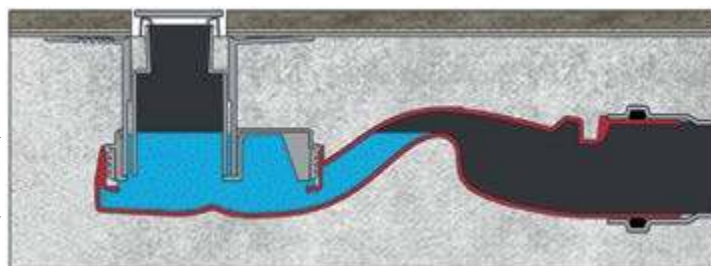

Технические данные

Сифоны

Боковой выпуск 360°
H60-D50
Самопромывной
S-образный сифон
Слив 42 л/мин

30 мм
водяной
столб