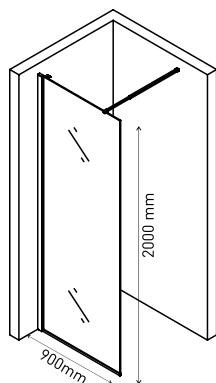

Душевая стенка SKY BLACK 900×2000
арт 064009