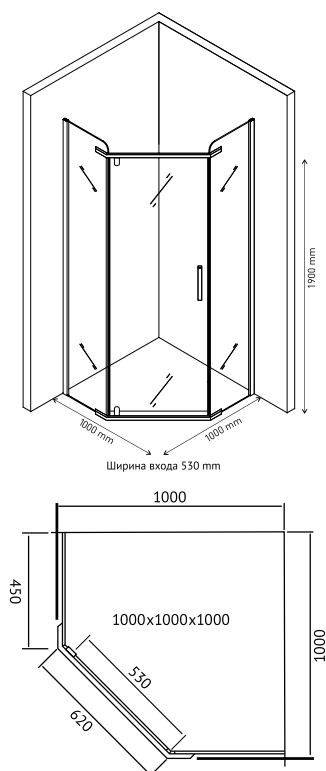

Особенная надежность

Безопасное закаленное стекло DIN EN 12150-1 толщиной 6 мм, прозрачное

Реверсивная конструкция

Допускается левосторонний или правосторонний монтаж распашной двери согласно вашему проекту

Экономия пространства

Угловой вход позволяет устанавливать ограждение даже в очень небольших помещениях

Больше ясности

Невесомость конструкции не ограничивает пространство

Современный дизайн

Все элементы несущей конструкции покрыты матовым напылением черного цвета

Прочные материалы

Ручка - пластик, шарниры - нержавеющая сталь, опорные планки и профиль - алюминий, комплект уплотнителей.

Простой монтаж

Допуск на установку 10 мм