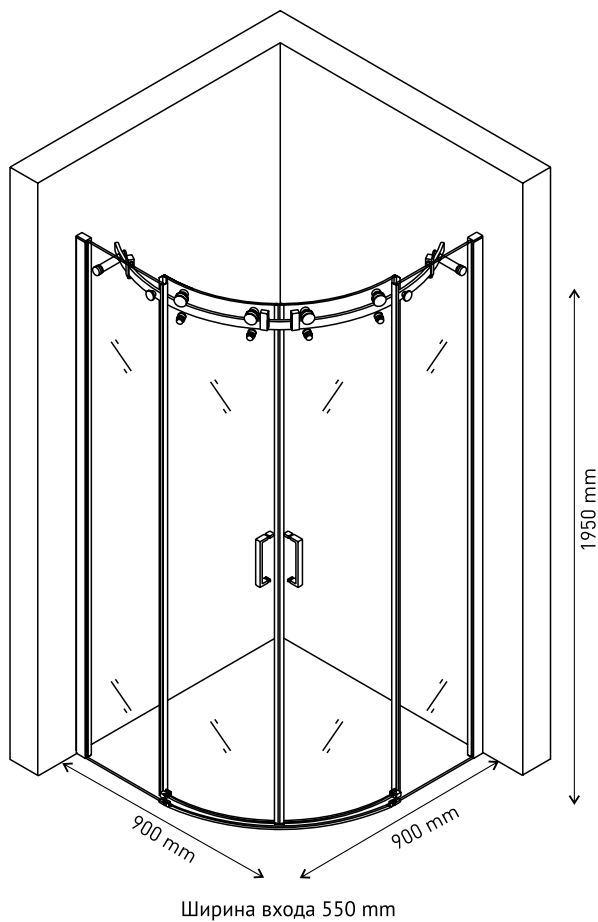

Ручки - нержавеющая сталь, направляющие и профиль - алюминий, комплект уплотнителей.

Простой монтаж

Допуск на установку 15 мм

Душевой уголок GELIOS 900×900
арт 061025

Особенная надежность

Закаленное стекло DIN EN 12150-1 толщиной 8 мм с запатентованной обработкой кромки, прозрачное