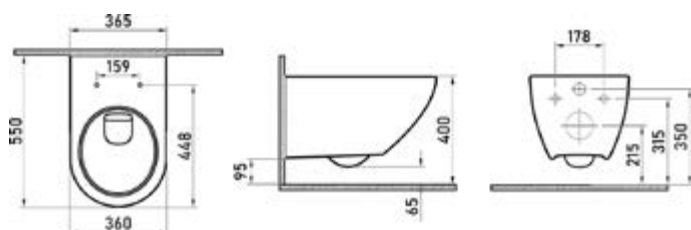

Унитаз подвесной PUMA XL сиденье Toma Slim S0

Артикул: 082126

Габаритные размеры: длина **55 см**
ширина **36 см**
высота **33,5 см**

Характеристики: Технология Rimless
Скрытый крепеж

Состав: стекловидный фарфор

Функции сиденья: микролифт и быстросъем

Материал сиденья: дюропласт