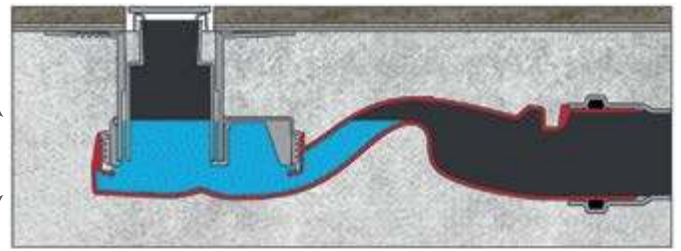

SUPER Slim

SUPER Line

A : 400mm | 500mm | 600mm
700mm | 800mm | 1000mm | 1200mm

Технические данные

Сифоны

Боковой выпуск 360°
H60-D50 Самопромывной
S-образный сифон
Слив 42 л/мин

30 мм
водяной
столб

Боковой выпуск 360°
H80-D50
Самопромывной
S-образный сифон
Слив 60 л/мин