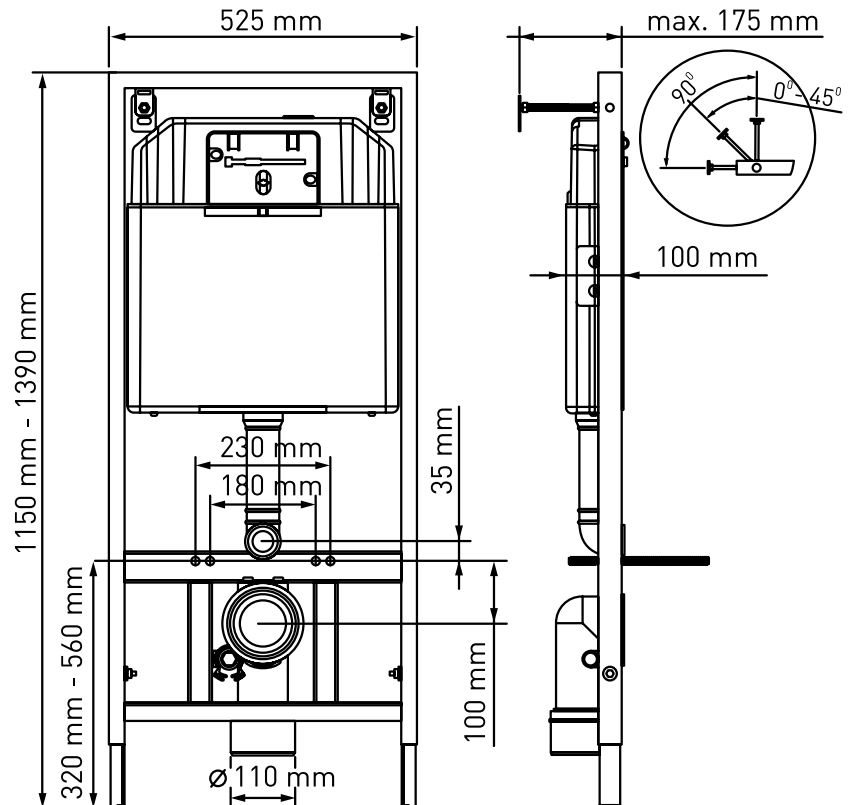

Инсталляция для скрытого монтажа подвесного унитаза
NOVUM 525 арт 040000

Монтажный чертеж инсталляции и подключения
NOVUM 525

Оптимальный монтаж

Толщина бачка 80мм для установки в малогабаритных помещениях. Межосевое расстояние под шпильки для подвеса унитаза 18 и 23 см.

Панели смыва

Несколько моделей двухрежимных кнопок смыва с различными цветовыми покрытиями и интересным дизайном

Шумоизоляция и расход воды

Смывной бак имеет термостойкую шумоизоляцию. При давлении воды 3 бар, уровень шума в момент наполнения не превышает 13 дБ. Объем резервуара воды 10 л. Двухрежимный слив 3/6 л. с возможностью регулировки.

Гарантированная надежность

Металлический каркас, окрашенный антикоррозийной эмалью, расчетная нагрузка 400кг

Полный комплект установки

В комплекте есть все необходимое для установки изделия, включая подробную инструкцию.