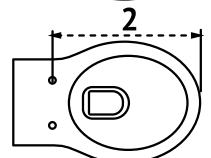

Шаг 3: Измерить унитазы в самой широкой его части по наружной стороне