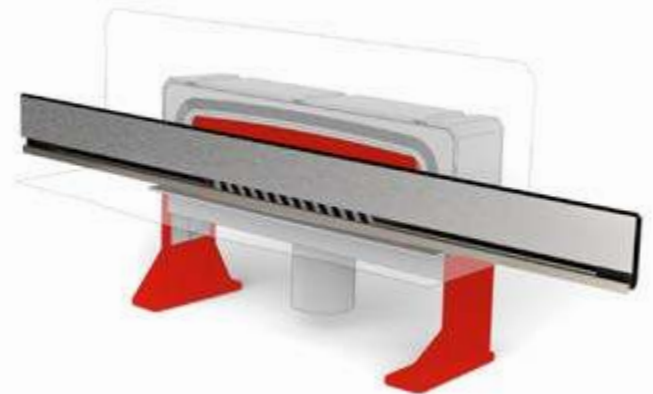

BERGES представляет пристенный желоб

Инновационное решение

Безупречный стиль в ванной комнате, бесшовный вид и функциональность от стены до стены. Больше душевого пространства.

Больше душевого пространства.

WALL сконструирован с внутренним протоком, поэтому вода легко попадает в сифон.

Встроенный дренажный корпус

Встроенный корпус и регулировочный фланец обеспечивают долговечность и легкую установку. Совместим с покрывающими материалами толщиной до 30 мм.

Бесшовный идеальный внешний вид

Запатентованная регулировочная деталь обеспечивает легкий монтаж изделия, которое становится почти невидимыми в местах соединения с полом и стеной. Торцевая деталь, прикрепленная к концам крышки, обеспечивает идеальную отделку и чистую установку.