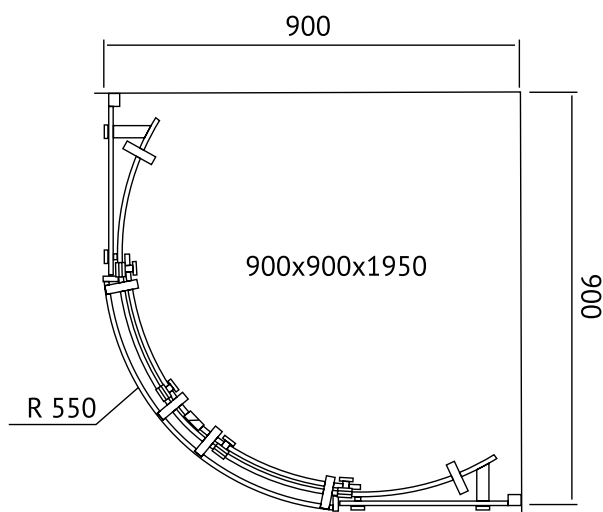

Душевой уголок GELIOS 900×900
арт 061025

Особенная надежность

Закаленное стекло DIN EN 12150-1 толщиной 8 мм с запатентованной обработкой кромки, прозрачное

Экономия пространства

Угловой вход позволяет устанавливать ограждение даже в очень ограниченных пространствах

Комфортное использование

Дверь раздвижного типа подвешена на регулируемых роликах из латуни. Запатентованная конструкция подшипников обеспечивает тихое и плавное закрытие и открытие двери.

Прочные материалы

Направляющая и ручка - нержавеющая сталь, профиль алюминий, комплект уплотнителей

Простой монтаж

Допуск на установку 15 мм