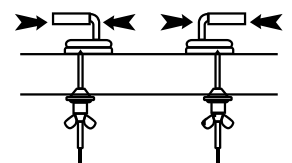

Внимание:

При замере габаритов под сиденье важно учитывать возможность регулировки крепления по ширине и длине. Чем больше диапазон регулировки крепления, тем легче выбрать сиденье с крышкой для унитаза.