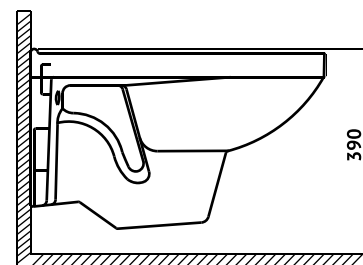

артикул 042418

Полный комплект BERGES для монтажа подвесного унитаза:

Инсталляция NOVUM525: толщина бачка 80 мм, смыв 3/6 литра, нагрузка 400 кг, антикоррозийное покрытие. Все крепежи для установки в комплекте. Возможность установки в угол. Гарантия 10 лет.

Кнопка D5: двухрежимная, управление механическое, ABS пластик, цвет: Soft Touch черная

Унитаз ГАММА: каскадный смыв, открытый ободок, антибактериальное покрытие, экономия воды

Сидение Гамма: дюропласт, микролифт, быстростъем