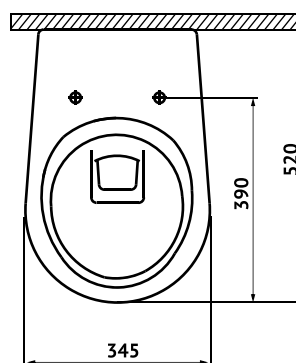

артикул 042417

Полный комплект BERGES для монтажа подвесного унитаза:

Инсталляция NOVUM 525: толщина бачка 80 мм, смыв 3/6 литра, нагрузка 400 кг, антикоррозийное покрытие. Все крепежи для установки в комплекте. Возможность установки в угол. Гарантия 10 лет.

Кнопка D3: двухрежимная, управление механическое, ABS пластик, цвет: хром глянец

Унитаз GAMMA: каскадный смыв, открытый ободок, экономия воды

Сидение Gamma: дюропласт, антибактериальное покрытие, микролифт, быстросъем