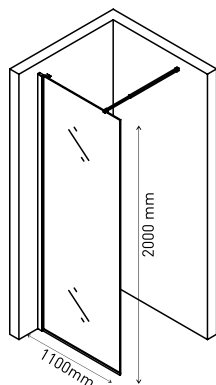

Душевая стенка SKY BLACK 1100×2000
арт 064011

Особенная надежность

Закаленное стекло DIN EN 12150-1 толщиной 8 мм с запатентованной обработкой кромки, прозрачное

Прочные материалы

Телескопическая штанга поддержки стекла алюминий, профиль алюминий, комплект уплотнителей

Больше ясности

Невесомость конструкции не ограничивает пространство

Современный дизайн

Все элементы несущей конструкции покрыты матовым напылением черного цвета

Индивидуальный размер

Телескопическая штанга с регулировкой размера в диапазоне 650-1200 мм

Простой монтаж

Допуск на установку 15 мм