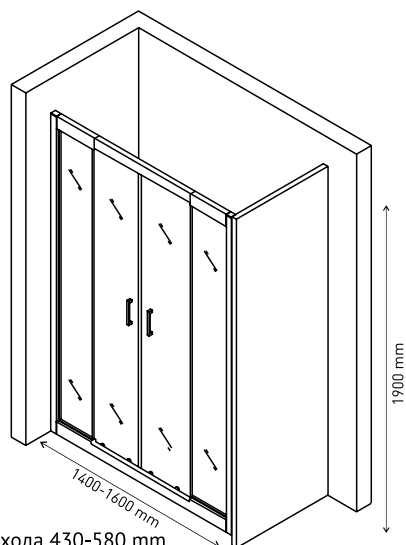

Простой монтаж

Допуск на установку 15 мм

Душевая дверь PORTA 1200-1400×1900
арт 063101

Ширина входа 350-500 mm

Душевая дверь PORTA 1400-1600×1900
арт 063102

Ширина входа 430-580 mm

Душевая дверь PORTA 1600-1800×1900
арт 063103