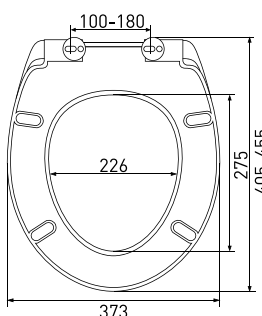

Сиденье **Real A**

арт 010301

Длина: **44,5 см**Ширина: **36 см**Высота: **6 см**Материал: **дюропласт**Функции: **-**Регулируемое крепление: **металл**Регулировка общей длины: **415-465 мм**Регулировка креплений: **140-190 мм**Цвет: **белый**Сиденье **Real slim S0**

арт 010303

Длина: **42,5 см**Ширина: **36,2 см**Высота: **5 см**Материал: **дюропласт**Функции: **микролифт, быстросъём**Регулируемое крепление: **металл**Регулировка общей длины: **390-440 мм**Регулировка креплений: **110-190 мм**Цвет: **белый**Сиденье **Real Slim S0 Black**

арт 010403

Длина: **42,5 см**Ширина: **36,2 см**Высота: **5 см**Материал: **дюропласт**Функции: **микролифт, быстросъём**Регулируемое крепление: **металл**Регулировка общей длины: **390-440 мм**Регулировка креплений: **110-190 мм**Цвет: **чёрный**Сиденье **Real S0**

арт 010503

Длина: **44 см**Ширина: **37,3 см**Высота: **4 см**Материал: **дюропласт**Функции: **микролифт, быстросъём**Регулируемое крепление: **металл-пластик**Регулировка общей длины: **405-455 мм**Регулировка креплений: **100-180 мм**Цвет: **белый**