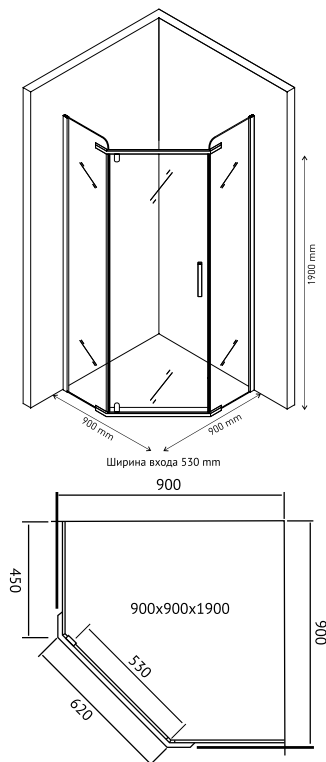

Душевое ограждение SOLO T 900×900
арт 061105

Душевое ограждение SOLO T Black 900×900
арт 061106

Душевое ограждение SOLO T 1000×1000
арт 061109

Душевое ограждение SOLO T Black 1000×1000
арт 061110