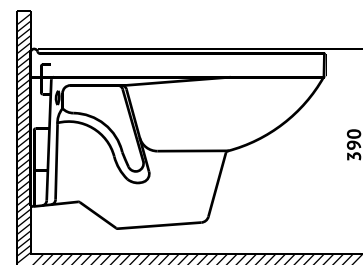

артикул 042417

Полный комплект BERGES для монтажа подвесного унитаза:

Инсталляция NOVUM 525: толщина бачка 80 мм, смыв 3/6 литра, нагрузка 400 кг, антикоррозийное покрытие. Все крепежи для установки в комплекте. Возможность установки в угол. Гарантия 10 лет.

Кнопка D3: двухрежимная, управление механическое, ABS пластик, цвет: хром глянец

Унитаз GAMMA: каскадный смыв, открытый ободок, экономия воды

Сидение Gamma: дюропласт, антибактериальное покрытие, микролифт, быстросъем