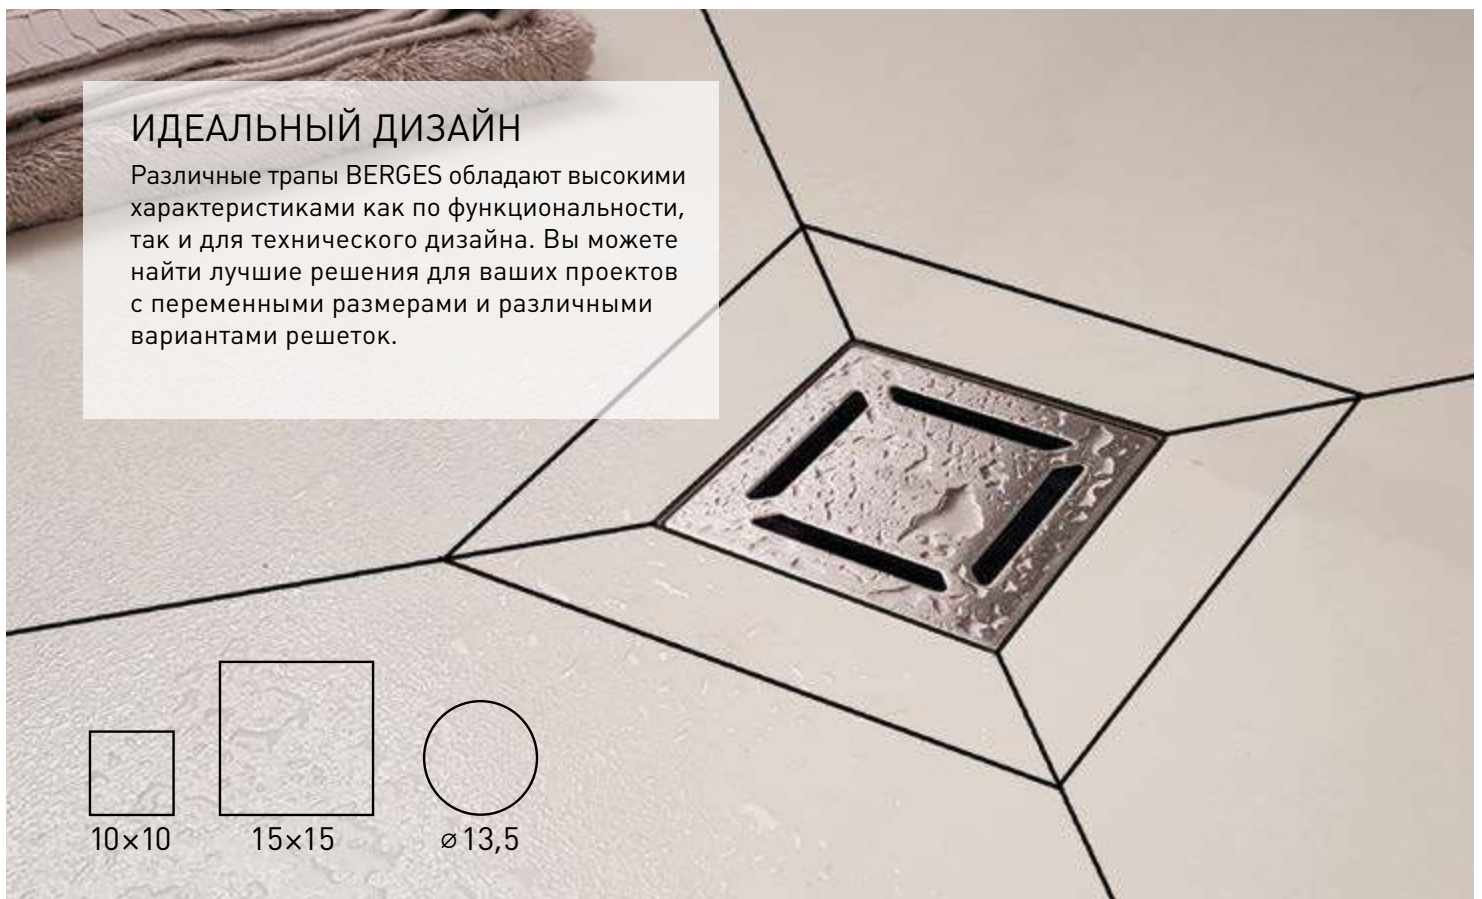

WALL

БЕСКРАЙНЯЯ ЭЛЕГАНТНОСТЬ

Новое решение в пристенных водостоках для душа. Простой монтаж нужного размера по плану проекта – от стены до стены.

 600 мм

 1000 мм

Сливные трапы

ИДЕАЛЬНЫЙ ДИЗАЙН

Различные трапы BERGES обладают высокими характеристиками как по функциональности, так и для технического дизайна. Вы можете найти лучшие решения для ваших проектов с переменными размерами и различными вариантами решеток.

 10×10

 15×15

 ø13,5

A close-up, diagonal view of a sleek, metallic handle, likely for a shower door or door handle. The handle is covered in fine water droplets, suggesting it is wet. A small, rectangular metal plate is attached to the handle, featuring the logo 'BB BERGES' in a bold, sans-serif font. The background is a light, neutral color, possibly a wall or door panel, also showing some water droplets.