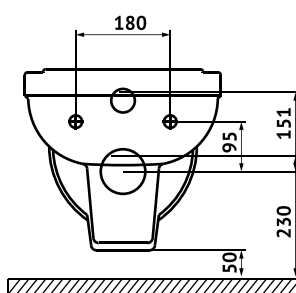

артикул 042417

Полный комплект BERGES для монтажа подвесного унитаза:

Инсталляция NOVUM 525: толщина бачка 80 мм, смыв 3/6 литра, нагрузка 400 кг, антикоррозийное покрытие. Все крепежи для установки в комплекте. Возможность установки в угол. Гарантия 10 лет.

Кнопка D3: двухрежимная, управление механическое, ABS пластик, цвет: хром глянец

Унитаз GAMMA: каскадный смыв, открытый ободок, экономия воды

Сидение Gamma: дюропласт, антибактериальное покрытие, микролифт, быстросъем