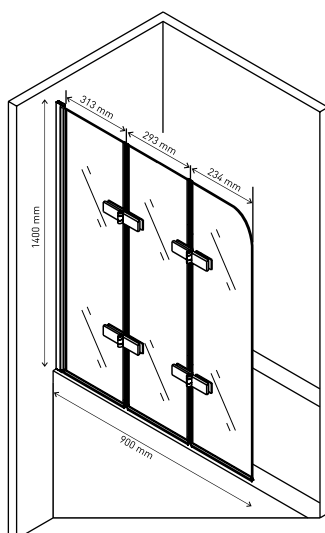

Шторка на ванну CITY 2.0 900
арт 062013