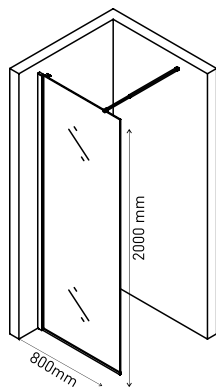

Душевая стенка SKY BLACK 800×2000
арт 064008