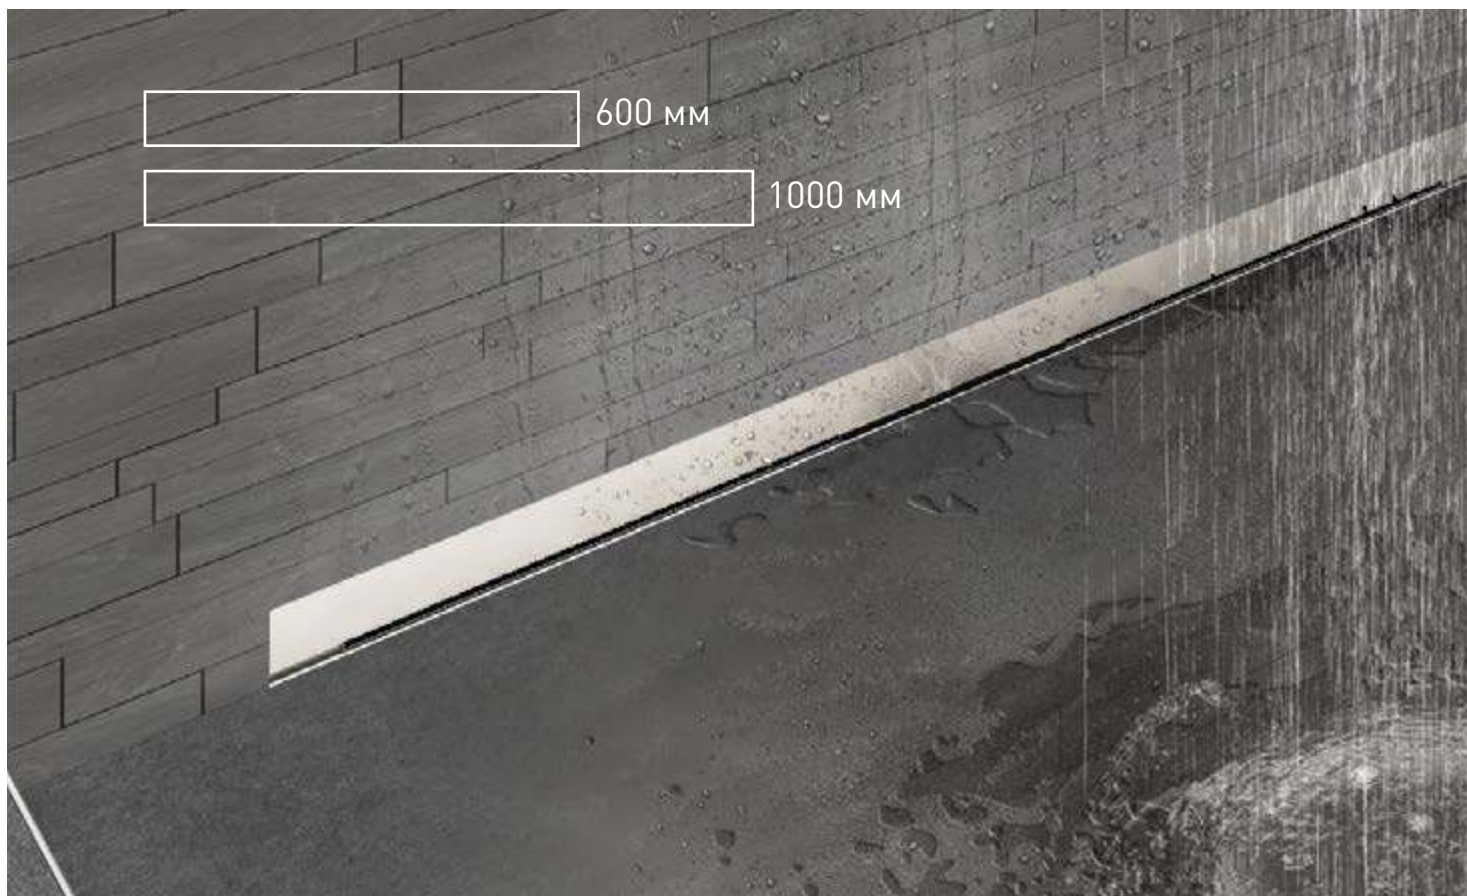

Крепеж для решетки

Соединительная заглушка

Есть возможность подрезать решетку под любой размер.

Основные цвета покрытия:

Матовый хром

Хром глянец

Цвета покрытия под заказ:

Золото глянец

Матовая бронза