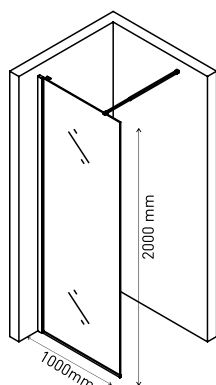

Душевая стенка SKY BLACK 1000×2000
арт 064010