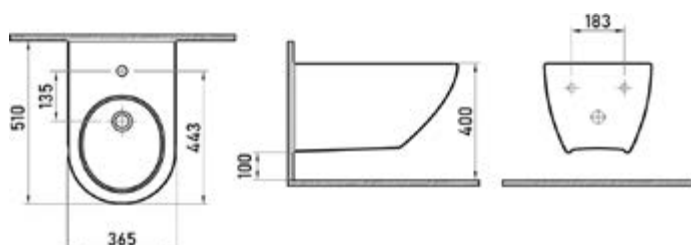

Характеристики: Технология Rimless
Скрытый крепеж

Состав: стекловидный фарфор

Функции сиденья: микролифт и быстросъем

Материал сиденья: дюропласт

Биде подвесное PUMA

Артикул: 082023

Габаритные размеры: длина **51 см**
ширина **36,5 см**
высота **30 см**