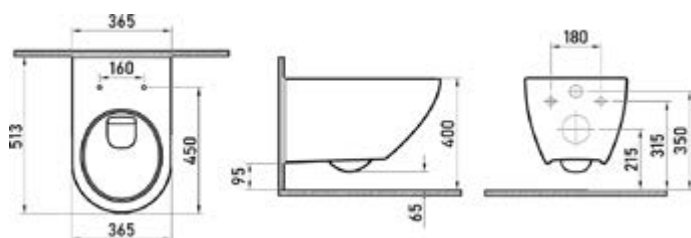

Унитаз подвесной PUMA сиденье Toma Slim S0

Артикул: 082131

Габаритные размеры: длина **51 см**
ширина **36,5 см**
высота **30,5 см**

Характеристики: Технология Rimless
Скрытый крепеж

Состав: стекловидный фарфор

Функции сиденья: микролифт и быстросъем

Материал сиденья: дюропласт